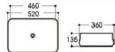

Size : 520x360x135mm
Size : 460x360x135mm

2302/2302A-S029 水转印