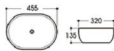

2261-A1 飞鸟纹
Size : 455x320x135mm