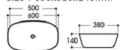

2406-G84 电镀
Size : 400x400x100mm