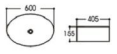

2165-C5 拉丝仿古哑光黑
Size : 400x400x150mm