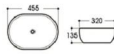

2285-B1 网格双色亮光石纹
Size : 520x360x120mm