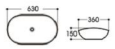

2252 哑光黑白
Size : 500x395x145mm