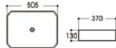

Size : 505x370x130mm

2118-G3 电镀