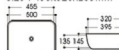

Size : 500x395x145mm
Size : 455x320x135mm