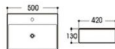

2602-MB 哑光黑
Size : 420x420x130mm