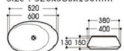

**2308-G76 电镀**  
Size : 360x360x145mm

**2308-G77 电镀**  
Size : 360x360x145mm

**2308-G78 电镀**  
Size : 360x360x145mm

**2310/2310A-G79 电镀**  
Size : 600x400x150mm  
Size : 520x380x130mm

**2310/2310A-G80 电镀**  
Size : 600x400x150mm  
Size : 520x380x130mm