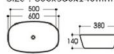

2501-MB 曜光黑
Size : 500x380x160mm