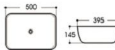

**2165-EB9 豹纹翡翠釉**

Size : 400x400x150mm

**2252-EB1 豹纹翡翠釉**

Size : 500x395x145mm

**2252-EB3 豹纹翡翠釉**

Size : 500x395x145mm

**2252-EB9 豹纹翡翠釉**

Size : 500x395x145mm