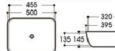

2256 蓝线条
Size : 415x415x135mm