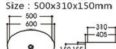

Size : 600x405x155mm
Size : 500x310x150mm