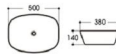

**2255-S007** 水转印  
Size : 440x440x135mm

**2002-S008** 水转印  
Size : 430x430x170mm

NATURE  
CHARM

—  
自然·魅力

**2405-S009** 水转印  
Size : 500x380x140mm

**2271-S010** 水转印  
Size : 400x400x140mm

**2268-S011** 水转印  
Size : 640x400x135mm