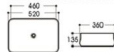

Size : 520x360x135mm
Size : 460x360x135mm

2303-S030 水转印