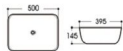

**2252-A3 三角纹**  
Size : 500x395x145mm

**2252-A4 飞鸟纹**  
Size : 500x395x145mm

**2252-A5 祥云纹**  
Size : 500x395x145mm

**2252-A6 如磨纹**  
Size : 500x395x145mm

**2252-A8 吉祥花纹**  
Size : 500x395x145mm

**2252-A9 石头纹**  
Size : 500x395x145mm