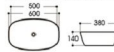

Size : 500x380x140mm
Size : 600x380x140mm