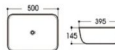

2616 哑光黑白
Size : 360x360x120mm