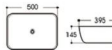

Size : 500x395x145mm

2252-EB3 豹纹翡翠釉