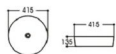

2258-MB 哑光黑
Size : 385x385x140mm