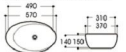

2269A/2269B-G35 电镜

Size : 570x370x150mm  
Size : 490x310x140mm

2269A/2269B-G36 电镜

Size : 570x370x150mm  
Size : 490x310x140mm

2269A/2269B-G37 电镜

Size : 570x370x150mm  
Size : 490x310x140mm

2269A/2269B-G38 幻彩