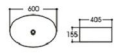

2258-S005 水转印
Size : 385x385x140mm