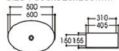

Size : 600x405x155mm
Size : 500x310x150mm

2164/2164A-G8 电镀