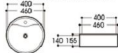

2089/2089C-A3 三角纹
Size : 480x370x130mm
Size : 400x300x130mm