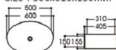

2252/2261-S019 水转印
Size : 500x395x145mm
Size : 455x320x135mm