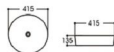

**2256-A1** 金色几何纹

Size : 415x415x135mm

**2256-A3** 天蓝色三角纹

Size : 415x415x135mm

**2256-A6** 金色如意纹

Size : 415x415x135mm

**2256-A8** 金色吉祥如意纹

Size : 415x415x135mm