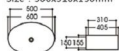

Size : 600x405x155mm
Size : 500x310x150mm

2252/2261-G12 幻彩