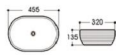

**2254-MB 哑光黑**  
Size : 425x425x140mm

**2256-MB 哑光黑**  
Size : 415x415x135mm

**2258-MB 哑光黑**  
Size : 385x385x140mm

**2259-MB 哑光黑**  
Size : 500x400x135mm

**2261-MB 哑光黑**  
Size : 455x320x135mm

**2261A-MB 哑光黑**  
Size : 455x320x135mm