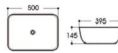

2261-B1 网格双色亮光石纹
Size : 455x320x135mm