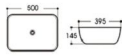

2252 黑线条
Size : 500x395x145mm