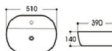

2301C-MH 曜光灰
Size : 420x270x140mm