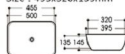

# Basin Series

艺术盆系列

**2252/2261-A9** 金色石头纹

Size : 500x395x145mm  
Size : 455x320x135mm

**2252/2261-A1** 金色几何纹

Size : 500x395x145mm  
Size : 455x320x135mm

**2252/2261-A6** 金色祥云纹

Size : 500x395x145mm  
Size : 455x320x135mm