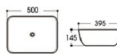

2254-MB 哑光黑
Size : 425x425x140mm