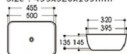

Size : 500x395x145mm
Size : 455x320x135mm

2252/2261-A1 金色几何纹