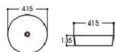

Size : 415x415x135mm

2256-A6 金色如意纹