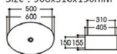

2256 金属釉哑光黑
Size: 415x415x135mm