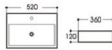

2405A-B2 网格双色亮光黑
Size: 600x380x140mm