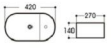

2501-MG 曜光绿
Size : 500x380x160mm