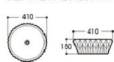

**2303-S031** 水转印

Size : 410x410x150mm

**2303-S032** 水转印

Size : 410x410x150mm

**2304/2304A-S033** 水转印

Size : 430x430x170mm  
Size : 370x370x145mm

**2304/2304A-S034** 水转印

Size : 430x430x170mm  
Size : 370x370x145mm