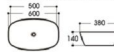

**2405/2405A-S039** 水转印

Size : 500x380x140mm  
Size : 600x380x140mm

**2405/2405A-S040** 水转印

Size : 500x380x140mm  
Size : 600x380x140mm

**2405/2405A-S041** 水转印

Size : 500x380x140mm  
Size : 600x380x140mm

**2405/2405A-S042** 水转印