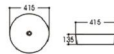

Size : 415x415x135mm

2256-A3 天蓝色三角纹