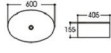

2251-C3 拉丝双色哑光石纹
Size : 420x420x125mm