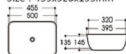

# Basin Series

艺术盆系列

**2252/2261-A9** 金色石头纹

Size : 500x395x145mm  
Size : 455x320x135mm

**2252/2261-A1** 金色几何纹

Size : 500x395x145mm  
Size : 455x320x135mm

**2252/2261-A6** 金色祥云纹

Size : 500x395x145mm  
Size : 455x320x135mm