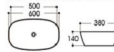

Size : 500x380x140mm
Size : 600x380x140mm

2405/2405A-S040 水转印