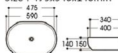

2164-B1 网格双色亮光石纹
Size : 600x405x155mm