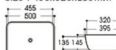

2256-S023 水转印
Size : 415x415x135mm