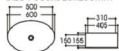

# Basin Series

艺术盆系列

2164/2164A-G7 电镀

Size : 600x405x155mm  
Size : 500x310x150mm

2164/2164A-G8 电镀

Size : 600x405x155mm  
Size : 500x310x150mm

2164/2164A-G9 电镀

Size : 600x405x155mm  
Size : 500x310x150mm