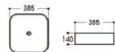

Size : 385x385x140mm

2258-A5 天蓝色祥云纹