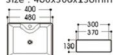

# Basin Series

艺术盆系列

**2035-E1 翡翠釉**  
Size : 460x460x170mm

**2089/2089C-E2 翡翠釉**  
Size : 480x370x130mm  
Size : 400x300x130mm

**2089/2089C-E3 翡翠釉**  
Size : 480x370x130mm  
Size : 400x300x130mm

**2089A-E4 翡翠釉**  
Size : 500x370x130mm