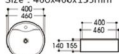

# Basin Series

艺术盆系列

**2009A-A1 银色几何纹**  
Size: 400x405x150mm

**2012/2013-A3 银色三角纹**  
Size: 400x400x140mm  
Size: 460x460x155mm

**2012/2013-A9 银色石头纹**  
Size: 400x400x140mm  
Size: 460x460x155mm

**2012/2013-A4 金色飞机纹**  
Size: 400x400x140mm  
Size: 460x460x155mm