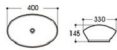

2164/2164A-S017 水转印
Size : 600x405x155mm
Size : 500x310x150mm