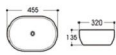

**2254-MB 哑光黑**  
Size : 425x425x140mm

**2256-MB 哑光黑**  
Size : 415x415x135mm

**2258-MB 哑光黑**  
Size : 385x385x140mm

**2259-MB 哑光黑**  
Size : 500x400x135mm

**2261-MB 哑光黑**  
Size : 455x320x135mm

**2261A-MB 哑光黑**  
Size : 455x320x135mm