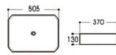

**2260-S002** 水转印  
Size : 450x400x145mm

**2164-S003** 水转印  
Size : 600x405x155mm

**2164-S004** 水转印  
Size : 600x405x155mm

**2258-S005** 水转印  
Size : 385x385x140mm

**2086A-S006** 水转印  
Size : 505x370x130mm