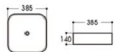

2259 蓝线条
Size : 500x400x135mm