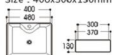

# Basin Series

艺术盆系列

**2035-E1 翡翠釉**  
Size : 460x460x170mm

**2089/2089C-E2 翡翠釉**  
Size : 480x370x130mm  
Size : 400x300x130mm

**2089/2089C-E3 翡翠釉**  
Size : 480x370x130mm  
Size : 400x300x130mm

**2089A-E4 翡翠釉**  
Size : 500x370x130mm