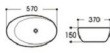

2308-C1 拉丝双色亮光黑
Size : 360x360x145mm