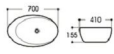

2271-MB 曜光黑
Size : 400x400x140mm