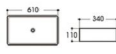

2248A-MB 哑光黑
Size : 370x370x120mm