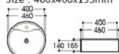

# Basin Series

艺术盆系列

**2009A-A1 银色几何纹**  
Size: 400x405x150mm

**2012/2013-A3 银色三角纹**  
Size: 400x400x140mm  
Size: 460x460x155mm

**2012/2013-A9 银色石头纹**  
Size: 400x400x140mm  
Size: 460x460x155mm

**2012/2013-A4 金色飞机纹**  
Size: 400x400x140mm  
Size: 460x460x155mm