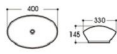

2164/2164A 金属釉哑光黑
Size: 600x405x155mm
Size: 500x310x150mm