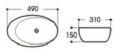

2310/2310A 金属釉哑光黑
Size: 600x400x150mm
Size: 520x380x130mm