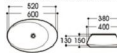

**2410B 金属釉哑光黑**  
Size: 410x380x155mm

**2618F 金属釉哑光黑**  
Size: 360x360x120mm

**2619 金属釉哑光黑**  
Size: 400x400x135mm

把自然带回家  
一个有态度的卫浴石器

Basin Series

艺术盆系列