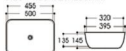

Size : 500x395x145mm
Size : 455x320x135mm

2258-E6 翡翠釉