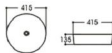

## Basin Series

艺术盆系列

**2089-C1** 拉丝双色亮光黑  
Size : 480x370x130mm

**2165-C1** 拉丝双色亮光黑  
Size : 400x400x150mm

**2256-C1** 拉丝双色亮光黑  
Size : 415x415x135mm

**2258-C1** 拉丝双色亮光黑  
Size : 385x385x140mm

**2260-C1** 拉丝双色亮光黑  
Size : 450x400x145mm