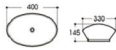

**2616-G96 电镀**  
Size : 360x360x120mm

**2616-G97 电镀**  
Size : 360x360x120mm

**2620/2620A-G98 电镀**  
Size : 400x400x130mm  
Size : 450x450x135mm

**2621-G99 电镀**  
Size : 630x360x150mm

**2118-G100 电镀**  
Size : 400x330x145mm