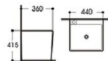

**2048**

拖布池/Mop tub  
Size : 490x340x415mm