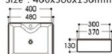

Size : 480x370x130mm  
Size : 400x300x130mm

**2086A 亮光黑**

Size : 505x370x130mm

**2089/2089C 亮光黑**

Size : 480x370x130mm  
Size : 400x300x130mm

**2089A 亮光黑**

Size : 500x370x130mm

**2118 亮光黑**