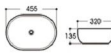

**2165 几何纹曜光绿**  
Size : 400x400x150mm

**2256 树纹曜光绿**  
Size : 415x415x135mm

**2261 几何纹曜光绿**  
Size : 455x320x135mm

**2261 树纹曜光绿**  
Size : 455x320x135mm