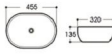

**2618E-MH 曜光灰**  
Size : 360x360x120mm

**2012/2013 几何纹曜光灰**  
Size : 400x400x140mm  
Size : 460x460x155mm

**2165 几何纹曜光灰**  
Size : 400x400x150mm

**2260 三角纹曜光灰**  
Size : 450x400x145mm

**2261 几何纹曜光灰**  
Size : 455x320x135mm