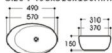

2296B-C3 拉丝双色哑光石纹
Size : 600x360x150mm