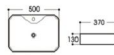

# Basin Series

艺术盆系列

**2035-E1 翡翠釉**  
Size : 460x460x170mm

**2089/2089C-E2 翡翠釉**  
Size : 480x370x130mm  
Size : 400x300x130mm

**2089/2089C-E3 翡翠釉**  
Size : 480x370x130mm  
Size : 400x300x130mm

**2089A-E4 翡翠釉**  
Size : 500x370x130mm