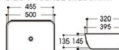

2252/2261-G18 电镀

Size : 500x395x145mm  
Size : 455x320x135mm

2252/2261-G19 电镀

Size : 500x395x145mm  
Size : 455x320x135mm

2252/2261-G20 电镀

Size : 500x395x145mm  
Size : 455x320x135mm

2252/2261-G21 电镀

Size : 500x395x145mm  
Size : 455x320x135mm