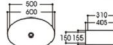

2165-E2 翡翠釉
Size : 400x400x150mm