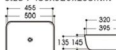

2252/2261-S020 水转印
Size : 500x395x145mm
Size : 455x320x135mm