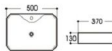

2144/2144A-B2 网格双色亮光黑
Size: 590x400x150mm
Size: 475x340x140mm