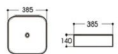

**2256-A1** 几何纹

Size : 415x415x135mm

**2256-A3** 三角纹

Size : 415x415x135mm

**2256-A8** 吉祥花纹

Size : 415x415x135mm

**2256-A6** 如意纹

Size : 415x415x135mm

**2256-A9** 石头纹

Size : 415x415x135mm

**2258-A1** 几何纹

Size : 385x385x140mm

**2258-A3** 三角纹

Size : 385x385x140mm

**2258-A4** 飞机纹

Size : 385x385x140mm