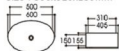

Size : 600x405x155mm
Size : 500x310x150mm

2164/2164A-G11 电镀