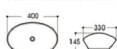

Size : 400x330x145mm

2118-G4 电镀