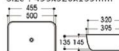

Size : 500x395x145mm
Size : 455x320x135mm

2252/2261-G16 电镀