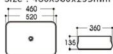

2303-MB 曜光黑
Size : 410x410x150mm