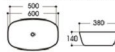

Size : 500x380x140mm
Size : 600x380x140mm

2405/2405A-S041 水转印