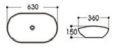

**2616-G96 电镀**  
Size : 360x360x120mm

**2616-G97 电镀**  
Size : 360x360x120mm

**2620/2620A-G98 电镀**  
Size : 400x400x130mm  
Size : 450x450x135mm

**2621-G99 电镀**  
Size : 630x360x150mm

**2118-G100 电镀**  
Size : 400x330x145mm