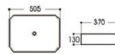

Size : 480x370x130mm  
Size : 400x300x130mm

**2086A 亮光黑**

Size : 505x370x130mm

**2089/2089C 亮光黑**

Size : 480x370x130mm  
Size : 400x300x130mm

**2089A 亮光黑**

Size : 500x370x130mm

**2118 亮光黑**